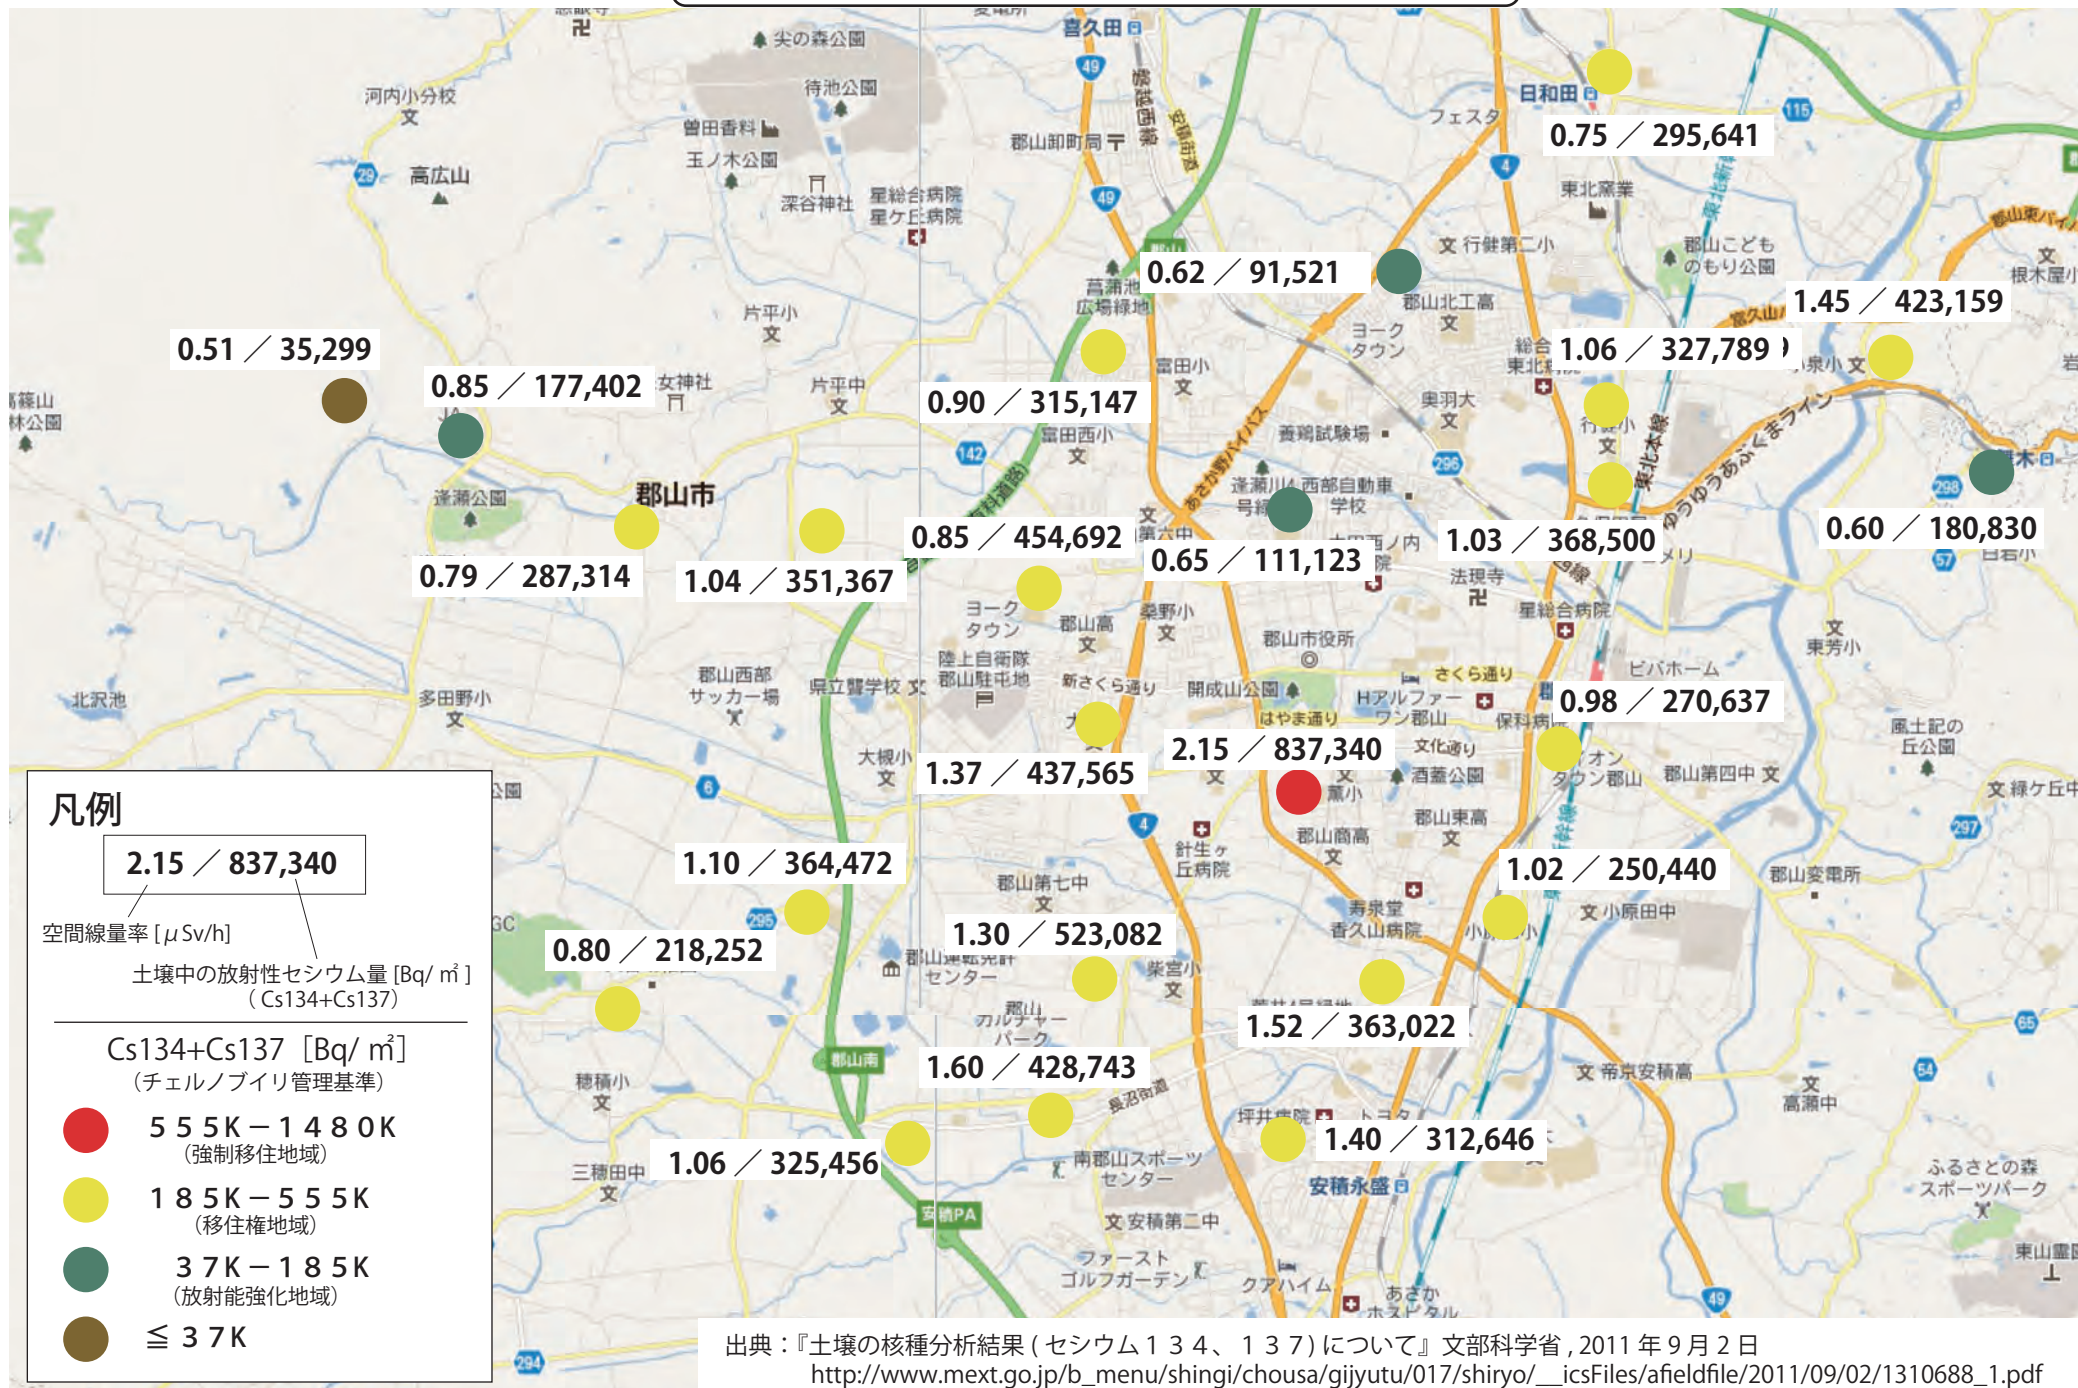

福島県郡山市の放射能土壌汚染状況

0.51 / 35,299

0.85 / 177,402

0.79 / 287,314

1.04 / 351,367

1.10 / 364,472

0.80 / 218,252

1.06 / 325,456

0.90 / 315,147

0.85 / 454,692

1.30 / 523,082

1.60 / 428,743

0.65 / 111,123

2.15 / 837,340

1.52 / 363,022

1.40 / 312,646

0.75 / 295,641

0.62 / 91,521

1.45 / 423,159

1.06 / 327,789

1.03 / 368,500

0.98 / 270,637

1.02 / 250,440

0.60 / 180,830